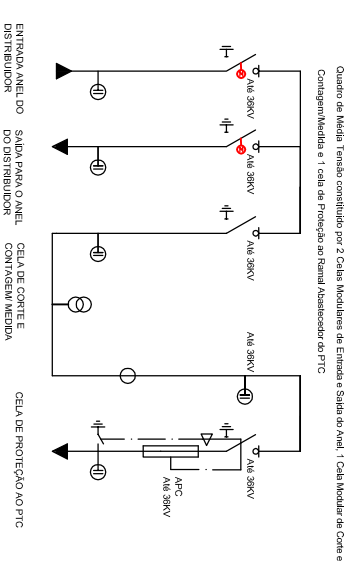

ESQUEMA ELÉCTRICO

Título:

MCBA - 0T- 3700-2P

Descrição:

MONOBLOCO COMPACTO EM BETÃO ARMADO

Projectou:

Eng. Henrique Sá

Desenhou:

Eng. Téc. Daniel Azevedo

Escala:

1/50

Desenho Nº:

ELECT.01

Sede: Zona Industrial de Balão - Lote 17 - 4640 Balão Tel: 255542980 Fax: 255542982
 Delegação: Zona Industrial das Corredouras, Armazém B-2630 Arruda dos Vinhos
 Tel: 265 978 738 Fax: 265 978 740