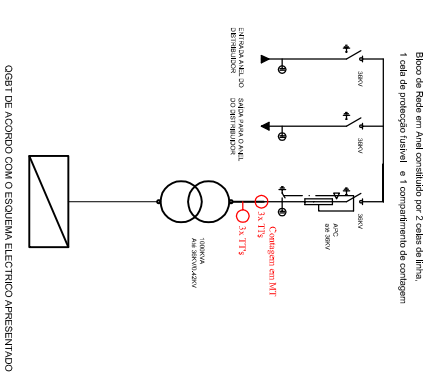

ESQUEMA ELÉCTRICO

Título:

MCBA - 1T- 2900-3P
C/ contagem em MT

Descrição:

MONOBLOCO COMPACTO EM BETÃO ARMADO

Projectou:

Engº Henrique Sá

Escala: