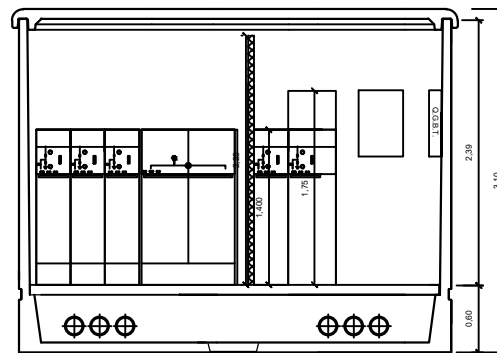

ALÇADO PRINCIPAL

ALÇADO POSTERIOR

ALÇADO LATERAL ESQUERDA

ALÇADO LATERAL DIREITA

PLANTA

CORTE A - A'

<p>Título:</p> <p>MCBA - 0T - 3700 - 2P - Até 24KV</p>	 <p>MATELFE Instalações Eléctricas, S.A.</p> <p>Sede: Zona Industrial de Baião - Lote 17 - 4640 Baião Tel: 255542980 Fax: 255542982 Delegação: Zona Industrial das Corredouras, Armazém B- 2630 Arruda dos Vinhos Tel: 263 978 738 Fax: 263 978 740</p>	
<p>Descrição:</p> <p>MONOBLOCO EQUIPADO</p>	<p>Projectou:</p> <p>Eng.º Henrique Sá</p>	<p>Escala:</p> <p>1/50</p>
<p>março de 2025</p>	<p>Desenhou:</p> <p>Eng.º Andrea Taveira</p>	<p>Desenho Nº:</p> <p>ELECT.01</p>