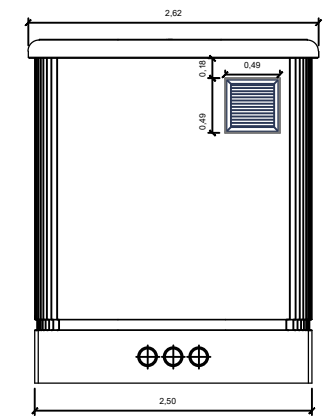

ALÇADO PRINCIPAL

ALÇADO POSTERIOR

ALÇADO LATERAL ESQUERDA

ALÇADO LATERAL DIREITA

PLANTA

CORTE A - A'

<p>Título:</p> <p>MCBA - 0T - 3700 - 2P - Até 24KV</p>	 <p>MATELFE Instalações Eléctricas, S.A.</p> <p>Sede: Zona Industrial de Baião - Lote 17 - 4640 Baião Tel: 255542980 Fax: 255542982 Delegação: Zona Industrial das Corredouras, Armazém B- 2630 Arruda dos Vinhos Tel: 263 978 738 Fax: 263 978 740</p>	
<p>Descrição:</p> <p>MONOBLOCO EQUIPADO</p>	<p>Projectou:</p> <p>Eng.º Henrique Sá</p>	<p>Escala:</p> <p>1/50</p>
<p>março de 2025</p>	<p>Desenhou:</p> <p>Eng.º Andrea Taveira</p>	<p>Desenho Nº:</p> <p>ELECT.01</p>