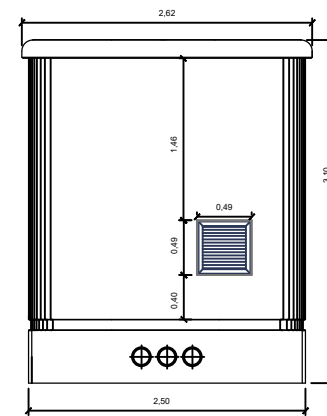

ALÇADO PRINCIPAL

ALÇADO POSTERIOR

ALÇADO LATERAL ESQUERDA

ALÇADO LATERAL DIREITA

PLANTA

CORTE A - A'

<p>Título:</p> <p>MCBA - 0T - 3700 - 2P - Até 24KV</p>	 <p>MATELFE Instalações Eléctricas, S.A.</p> <p>Sede: Zona Industrial de Baião - Lote 17 - 4640 Baião Tel: 255542980 Fax: 255542982 Delegação: Zona Industrial das Corredouras, Armazém B- 2630 Arruda dos Vinhos Tel: 263 978 738 Fax: 263 978 740</p>	
<p>Descrição:</p> <p>MONOBLOCO EQUIPADO</p>	<p>Projectou:</p> <p>Eng.º Henrique Sá</p>	<p>Escala:</p> <p>1/50</p>
<p>março de 2025</p>	<p>Desenhou:</p> <p>Eng.º Andrea Taveira</p>	<p>Desenho Nº:</p> <p>ELECT.01</p>