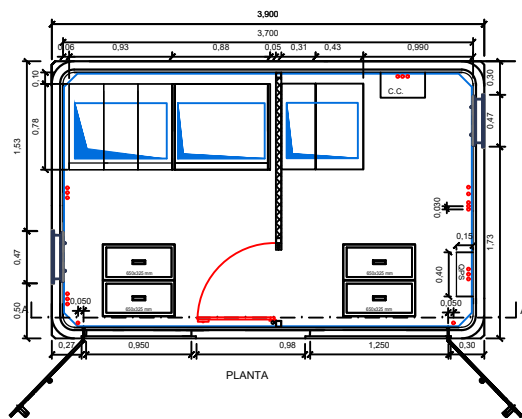

ALÇADO PRINCIPAL

ALÇADO POSTERIOR

ALÇADO LATERAL ESQUERDA

ALÇADO LATERAL DIREITA

PLANTA

CORTE A - A'

<p>Título:</p> <p>MCBA - 0T - 3700 - 2P - Até 24KV</p>	 <p>MATELFE Instalações Eléctricas, S.A.</p> <p>Sede: Zona Industrial de Baião - Lote 17 - 4640 Baião Tel: 255542980 Fax: 255542982 Delegação: Zona Industrial das Corredouras, Armazém B- 2630 Arruda dos Vinhos Tel: 263 978 738 Fax: 263 978 740</p>	
<p>Descrição:</p> <p>MONOBLOCO EQUIPADO</p>	<p>Projectou:</p> <p>Eng.º Henrique Sá</p>	<p>Escala:</p> <p>1/50</p>
<p>março de 2025</p>	<p>Desenhou:</p> <p>Eng.º Andrea Taveira</p>	<p>Desenho Nº:</p> <p>ELECT.01</p>