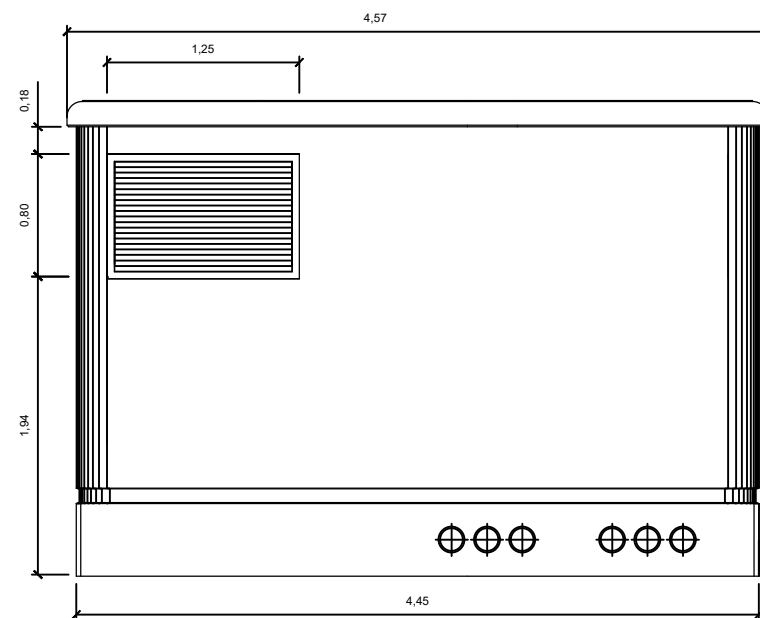

ALÇADO PRINCIPAL

ALÇADO POSTERIOR

ALÇADO LATERAL ESQUERDA

PLANTA

CORTE A - A'

ALÇADO LATERAL DIREITA

Título:

MCBA-1T-4250-2P- Até 24KV

Projectou:
Eng.º Henrique Sá

Desenhou:
Eng.ª Andrea Taveira

março 2025

Escala:
1/50

Desenho N.º:
ELECT.01