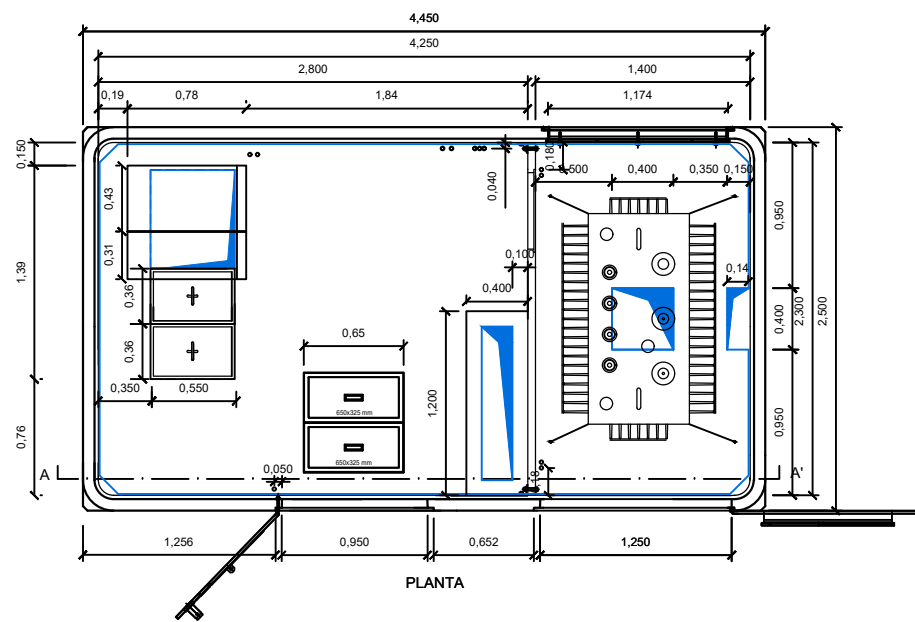

ALÇADO PRINCIPAL

ALÇADO POSTERIOR

ALÇADO LATERAL ESQUERDA

PLANTA

CORTE A - A'

ALÇADO LATERAL DIREITA

Título:

MCBA-1T-4250-2P- Até 24KV

Projectou:
Eng.º Henrique Sá

Desenhou:
Eng.ª Andrea Taveira

março 2025

Escala:
1/50

Desenho N.º:
ELECT.01