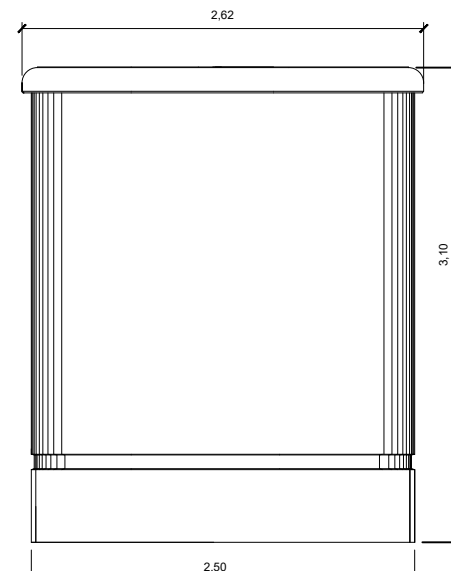

ALÇADO PRINCIPAL

ALÇADO POSTERIOR

PLANTA

ALÇADO LATERAL ESQUERDO

ALÇADO LATERAL DIREITO

Título:  
  
MCBA - 2T - 7800-3P - Até 36kV

Descrição:  
  
Posto de transformação equipado com 2 TP's

 **MATELFE** Instalações Eléctricas, S.A.  
Sede: Zona Industrial de Baião - Lote 17 - 4640 Baião Tel: 255542980 Fax: 255542982  
Delegação: Zona Industrial das Corredouras, Armazém B- 2630 Arruda dos Vinhos  
Tel: 263 978 738 Fax: 263 978 740

Projectou:  
Eng.º Henrique Sá

Desenhou:  
Eng.ª Andrea Taveira

março de 2025

Escala:  
**1/50**

Desenho N.º:  
**ELECT.01**