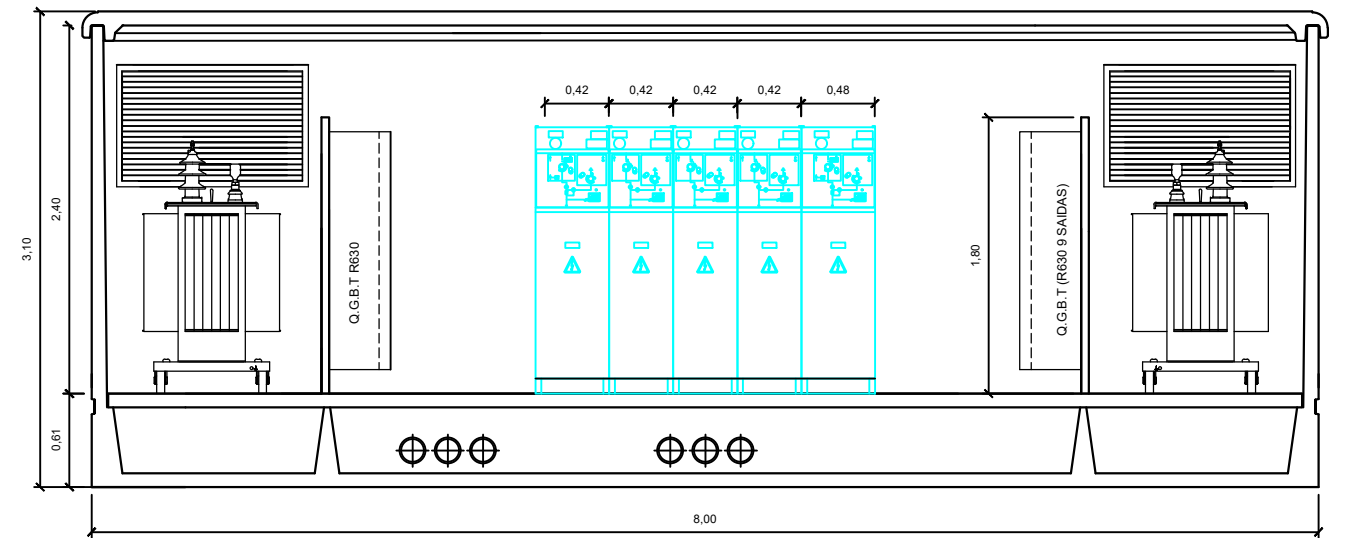

ALÇADO PRINCIPAL

ALÇADO POSTERIOR

PLANTA

ALÇADO LATERAL ESQUERDO

ALÇADO LATERAL DIREITO

Título:  
  
MCBA - 2T - 7800-3P - Até 36kV

Descrição:  
  
Posto de transformação equipado com 2 TP's

 **MATELFE** Instalações Eléctricas, S.A.  
Sede: Zona Industrial de Baião - Lote 17 - 4640 Baião Tel: 255542980 Fax: 255542982  
Delegação: Zona Industrial das Corredouras, Armazém B- 2630 Arruda dos Vinhos  
Tel: 263 978 738 Fax: 263 978 740

Projectou:  
Eng.º Henrique Sá

Desenhou:  
Eng.ª Andrea Taveira

março de 2025

Escala:  
**1/50**

Desenho N.º:  
**ELECT.01**