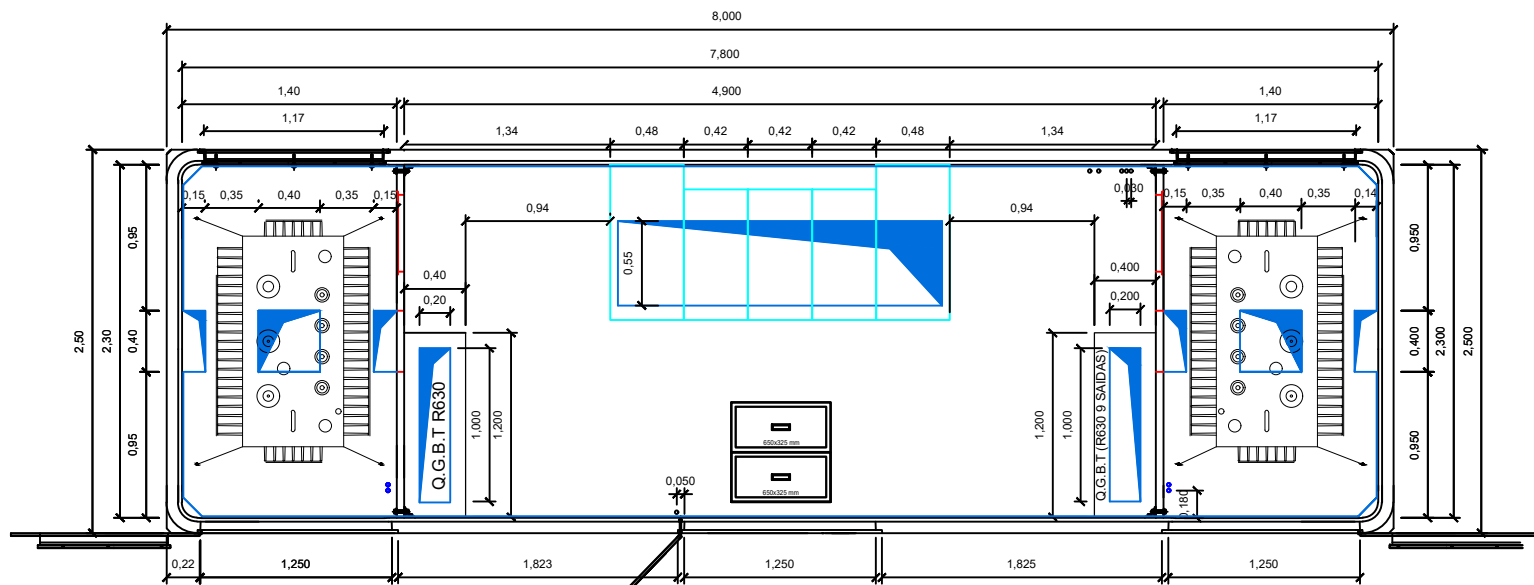

ALÇADO PRINCIPAL

ALÇADO POSTERIOR

PLANTA

ALÇADO LATERAL ESQUERDO

ALÇADO LATERAL DIREITO

Título:  
  
MCBA - 2T - 7800-3P - Até 36kV

Descrição:  
  
Posto de transformação equipado com 2 TP's

 **MATELFE** Instalações Eléctricas, S.A.  
Sede: Zona Industrial de Baião - Lote 17 - 4640 Baião Tel: 255542980 Fax: 255542982  
Delegação: Zona Industrial das Corredouras, Armazém B- 2630 Arruda dos Vinhos  
Tel: 263 978 738 Fax: 263 978 740

Projectou:  
Eng.º Henrique Sá

Desenhou:  
Eng.ª Andrea Taveira

março de 2025

Escala:  
**1/50**

Desenho N.º:  
**ELECT.01**