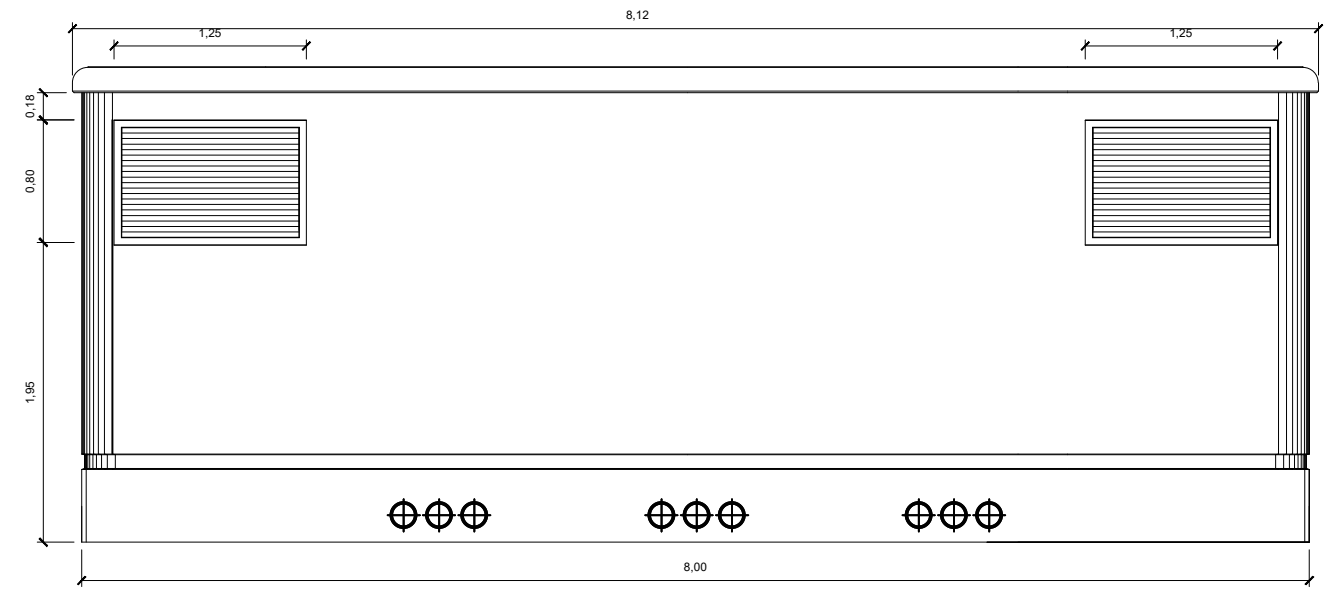

ALÇADO PRINCIPAL

ALÇADO POSTERIOR

PLANTA

ALÇADO LATERAL ESQUERDO

ALÇADO LATERAL DIREITO

Título:  
  
MCBA - 2T - 7800-3P - Até 36kV

Descrição:  
  
Posto de transformação equipado com 2 TP's

 **MATELFE** Instalações Eléctricas, S.A.  
Sede: Zona Industrial de Baião - Lote 17 - 4640 Baião Tel: 255542980 Fax: 255542982  
Delegação: Zona Industrial das Corredouras, Armazém B- 2630 Arruda dos Vinhos  
Tel: 263 978 738 Fax: 263 978 740

Projectou:  
Eng.º Henrique Sá

Desenhou:  
Eng.ª Andrea Taveira

março de 2025

Escala:  
**1/50**

Desenho N.º:  
**ELECT.01**