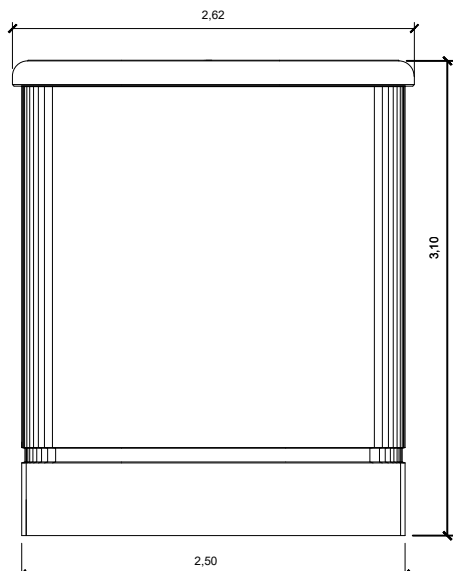

ALÇADO PRINCIPAL

ALÇADO POSTERIOR

PLANTA

ALÇADO LATERAL ESQUERDO

ALÇADO LATERAL DIREITO

Título:  
  
MCBA - 2T - 7800-3P - Até 36kV

Descrição:  
  
Posto de transformação equipado com 2 TP's

 **MATELFE** Instalações Eléctricas, S.A.  
Sede: Zona Industrial de Baião - Lote 17 - 4640 Baião Tel: 255542980 Fax: 255542982  
Delegação: Zona Industrial das Corredouras, Armazém B- 2630 Arruda dos Vinhos  
Tel: 263 978 738 Fax: 263 978 740

Projectou:  
Eng.º Henrique Sá

Desenhou:  
Eng.ª Andrea Taveira

março de 2025

Escala:  
**1/50**

Desenho N.º:  
**ELECT.01**